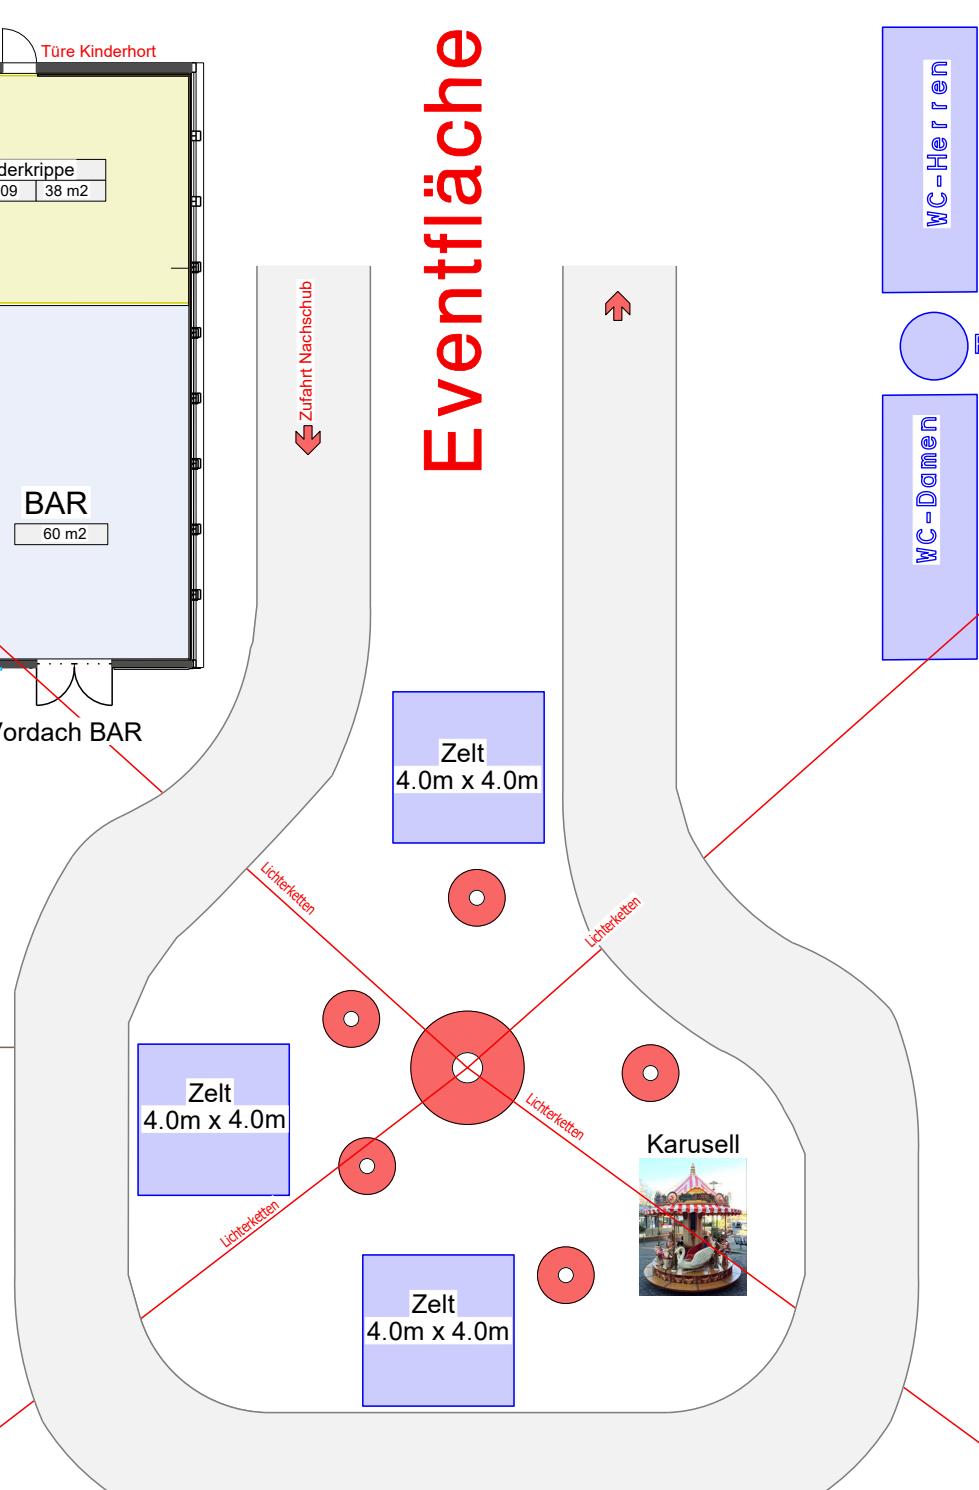

Hauptstrasse Ruswil-Wolhusen

Aussenbereich

MZH inkl. Kaffeestube

Eventfläche

Tennisplatz

Sporthalle Wolfsmatt

Kulinarium

Zufahrt Festwirtschaft über Schulhaus Bärenmatt