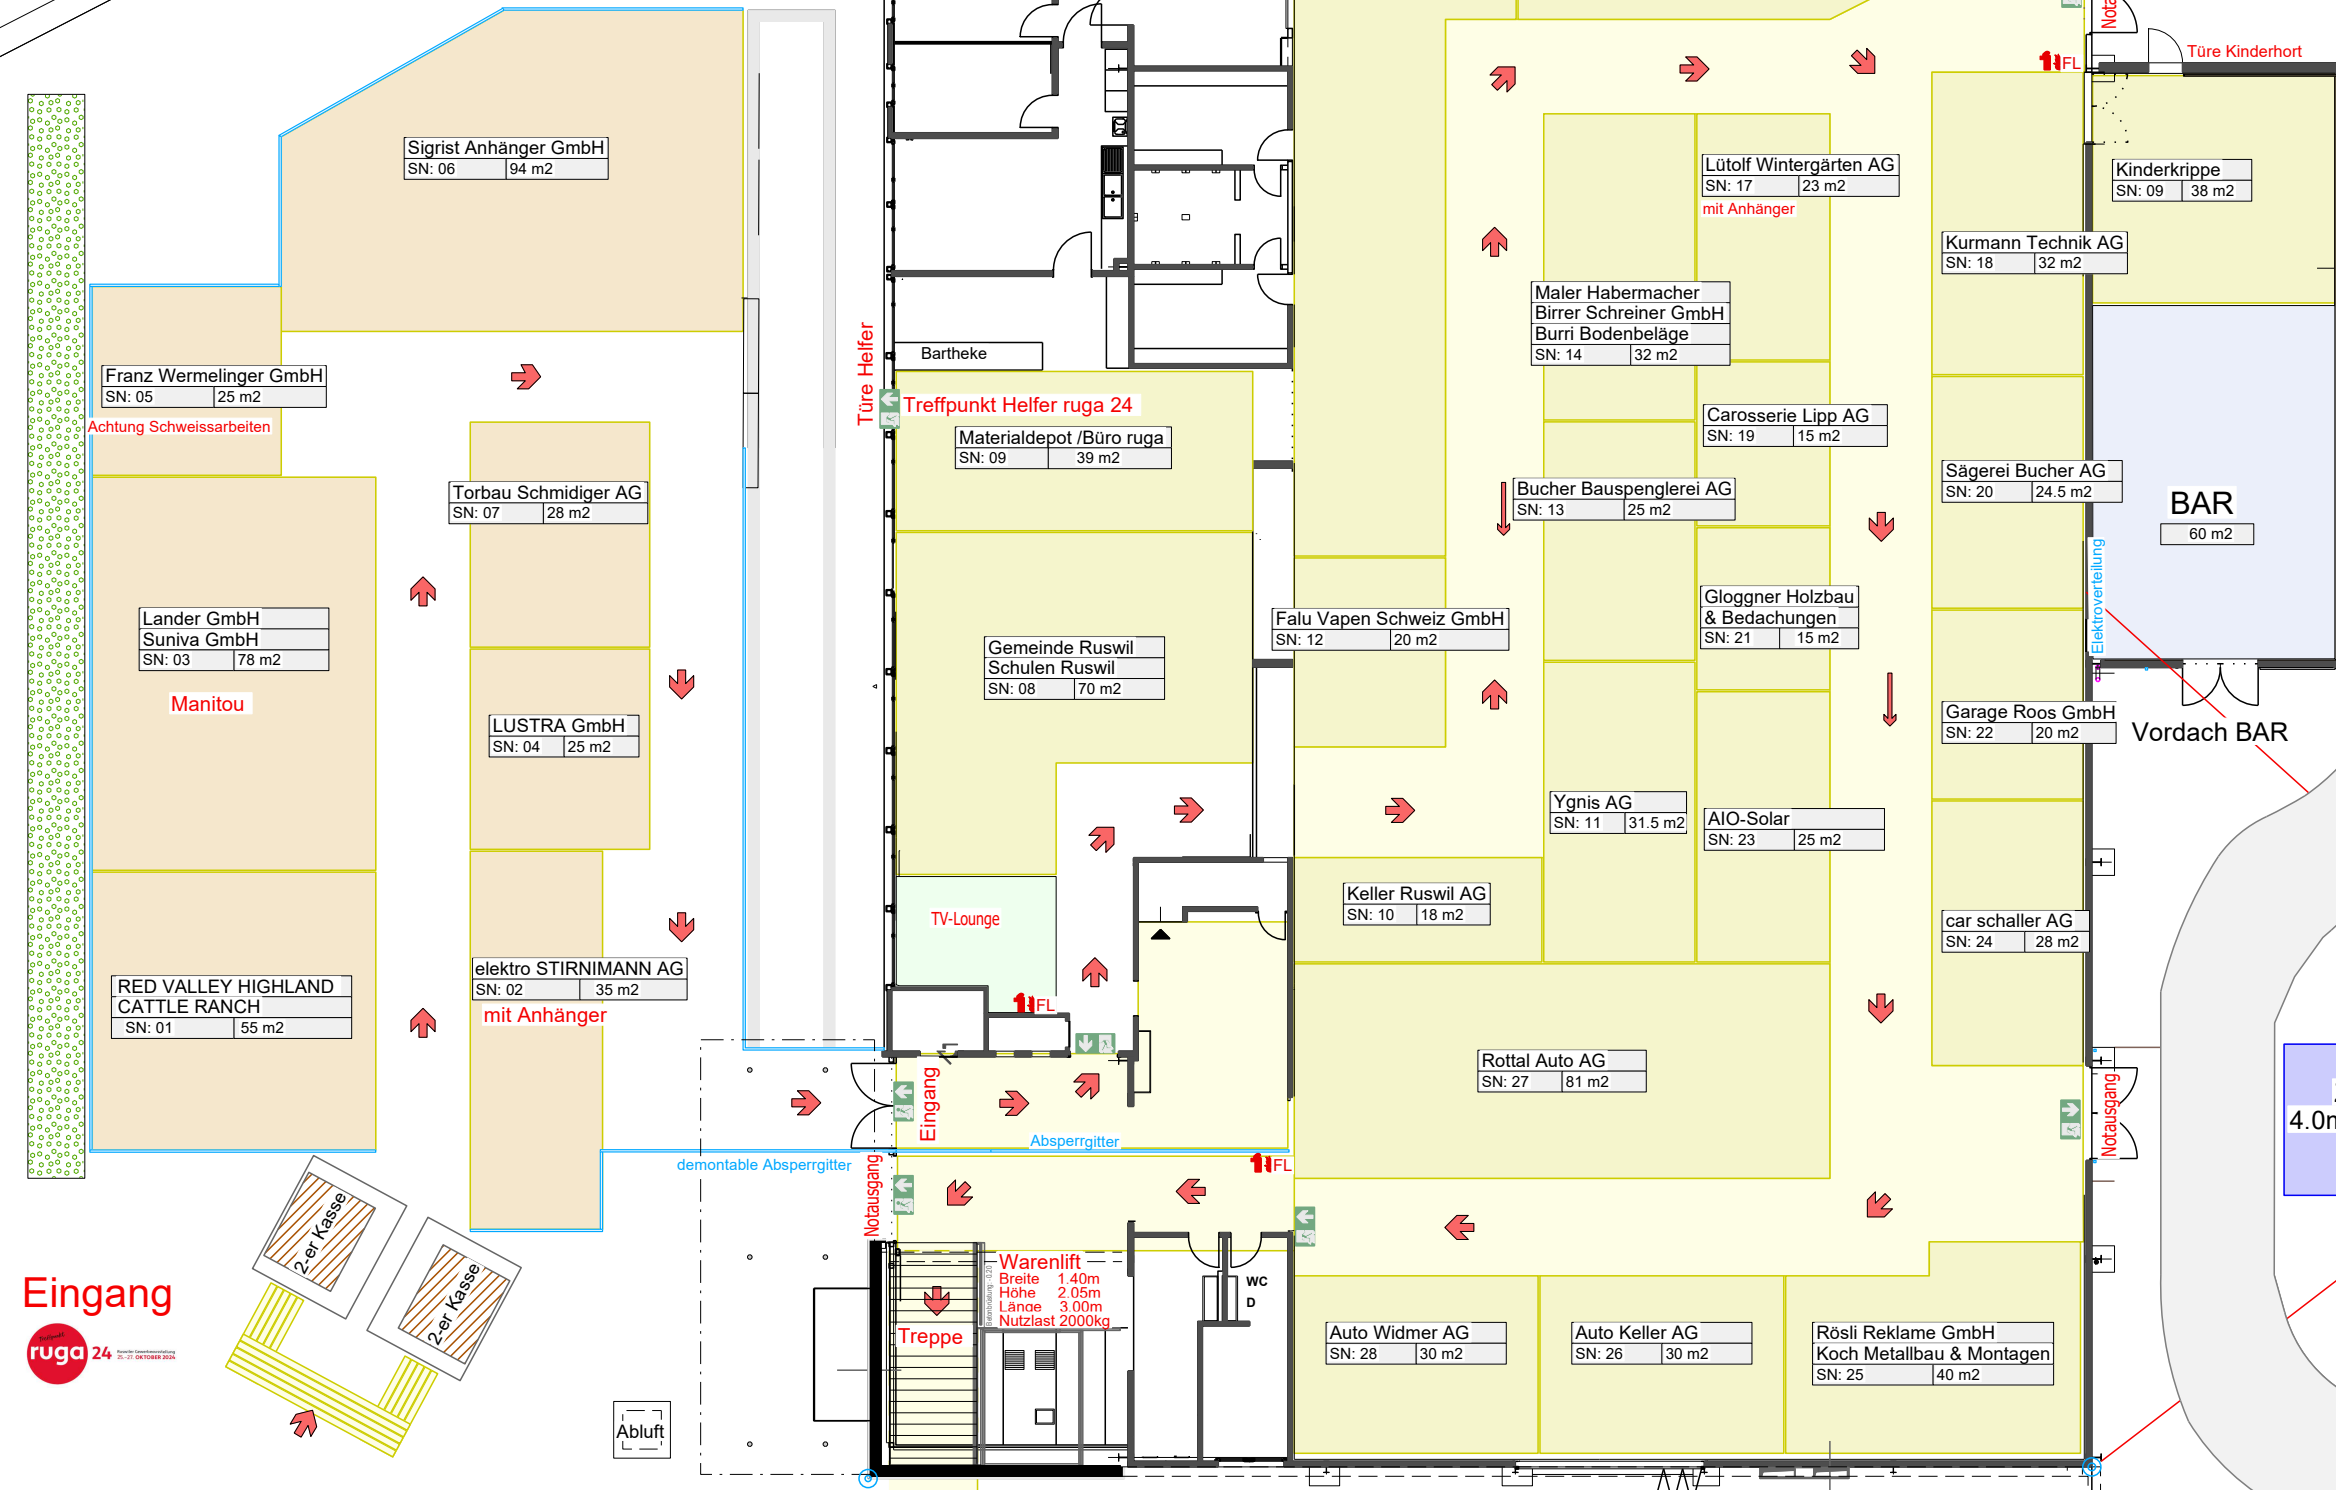

Hauptstrasse Ruswil-Wolhusen

Aussenbereich

MZH inkl. Kaffeestube

Eventfläche

Tennisplatz

Sporthalle Wolfsmatt

Kulinarium

Zufahrt Festwirtschaft über Schulhaus Bärenmatt