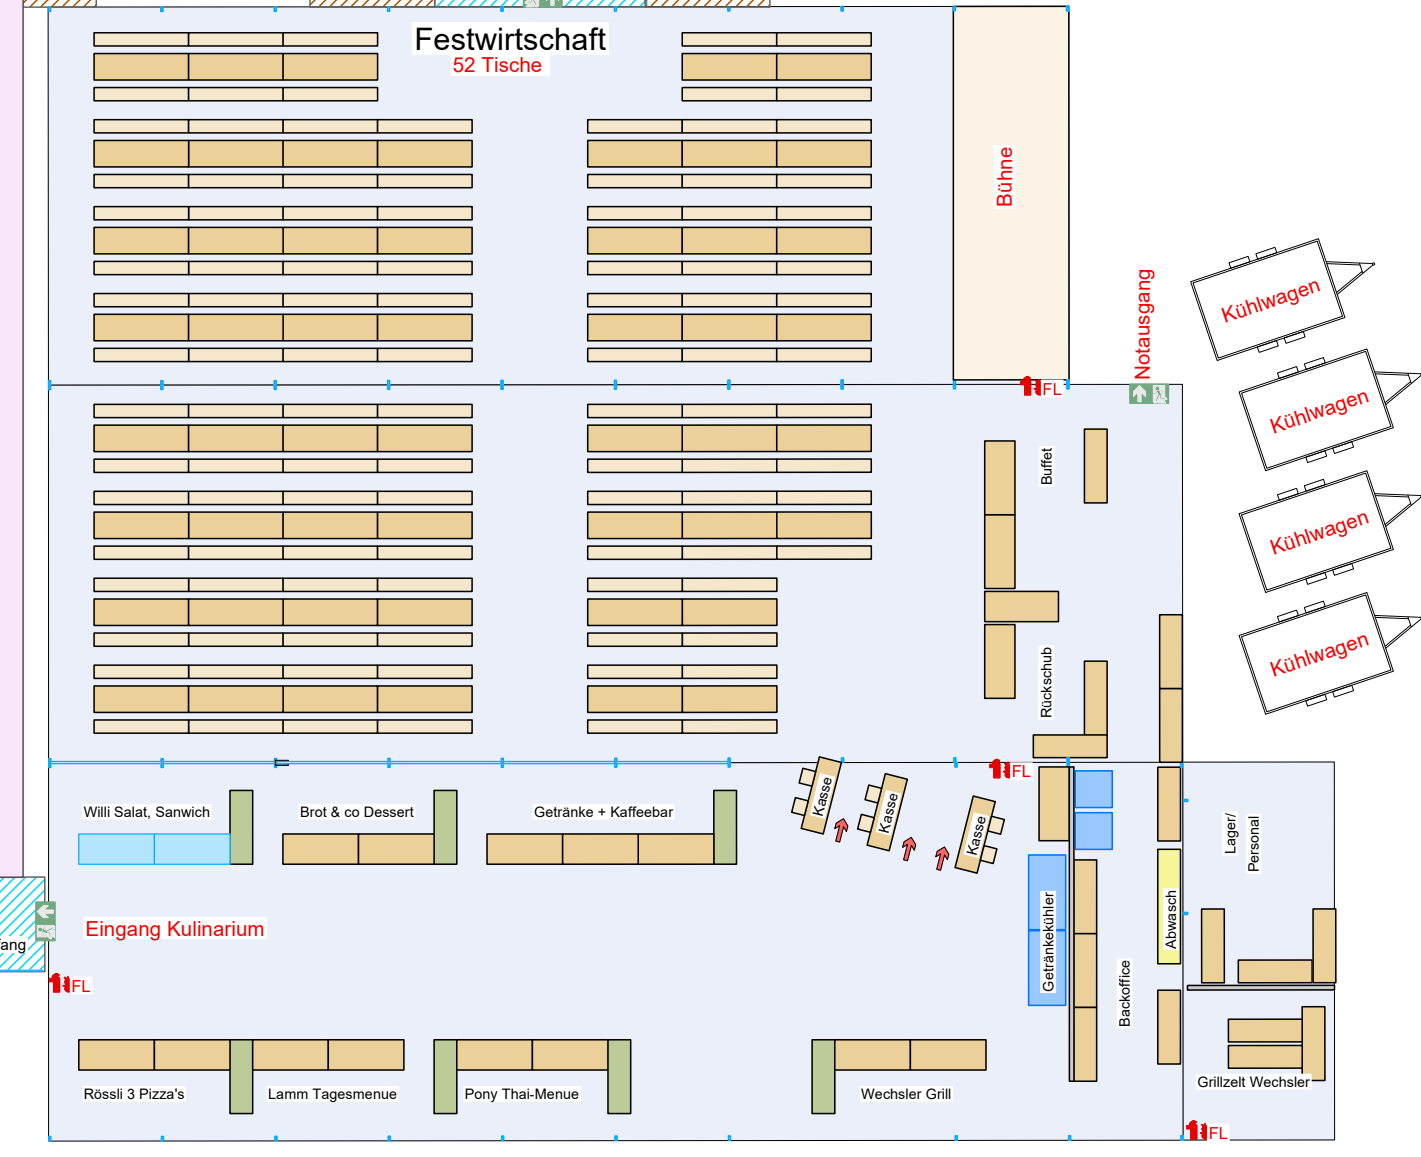

Hauptstrasse Ruswil-Wolhusen

Aussenbereich

MZH inkl. Kaffeestube

Eventfläche

Tennisplatz

Sporthalle Wolfsmatt

Kulinarium

Zufahrt Festwirtschaft über Schulhaus Bärenmatt