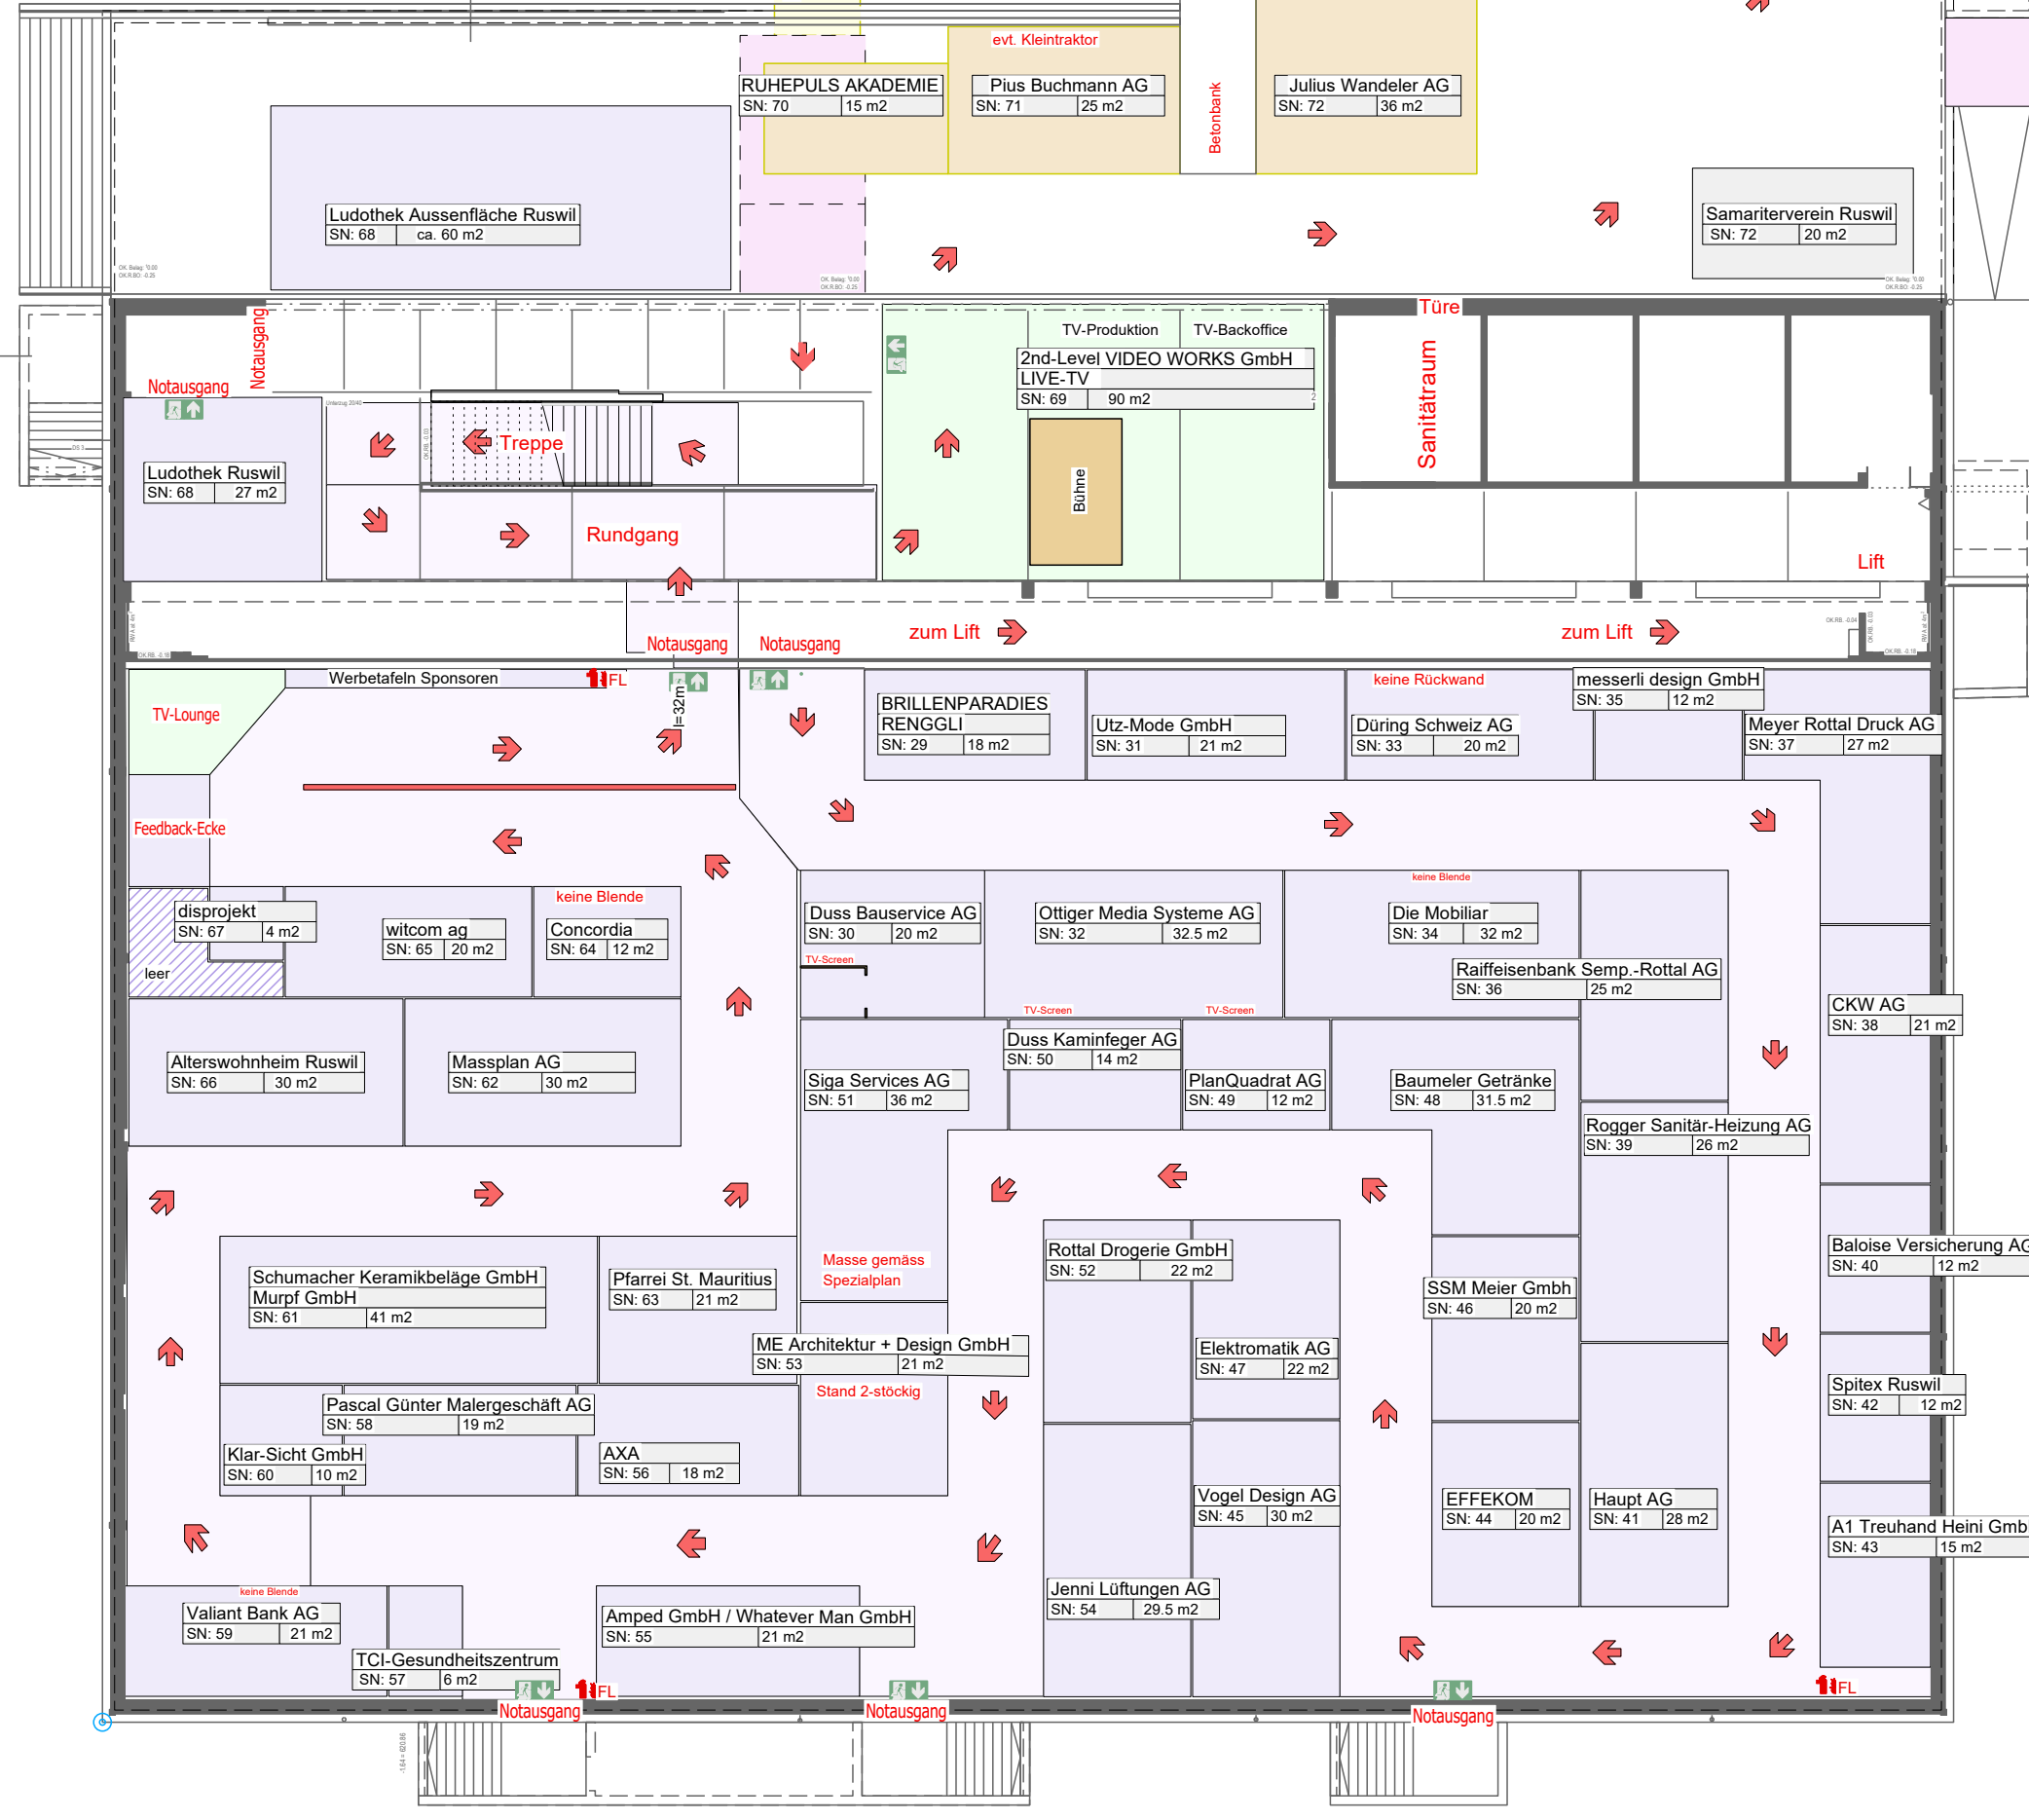

Hauptstrasse Ruswil-Wolhusen

Aussenbereich

MZH inkl. Kaffeestube

Eventfläche

Tennisplatz

Sporthalle Wolfsmatt

Kulinarium

Zufahrt Festwirtschaft über Schulhaus Bärenmatt